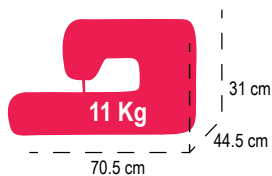

DIMENSIONES / PESO

CARACTERÍSTICAS

Máquina bordadora - Bordadora portátil con conexión a puerto USB

Estructura metálica - La estructura interna de metal le da a la bordadora una gran resistencia y estabilidad en el bordado.