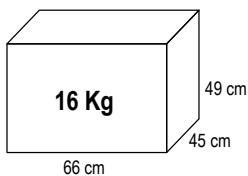

DIMENSIONES / PESO

CARACTERÍSTICAS

Máquina bordadora - Bordadora portátil con conexión a puerto USB

Estructura metálica - La estructura interna de metal le da a la bordadora una gran resistencia y estabilidad en el bordado.